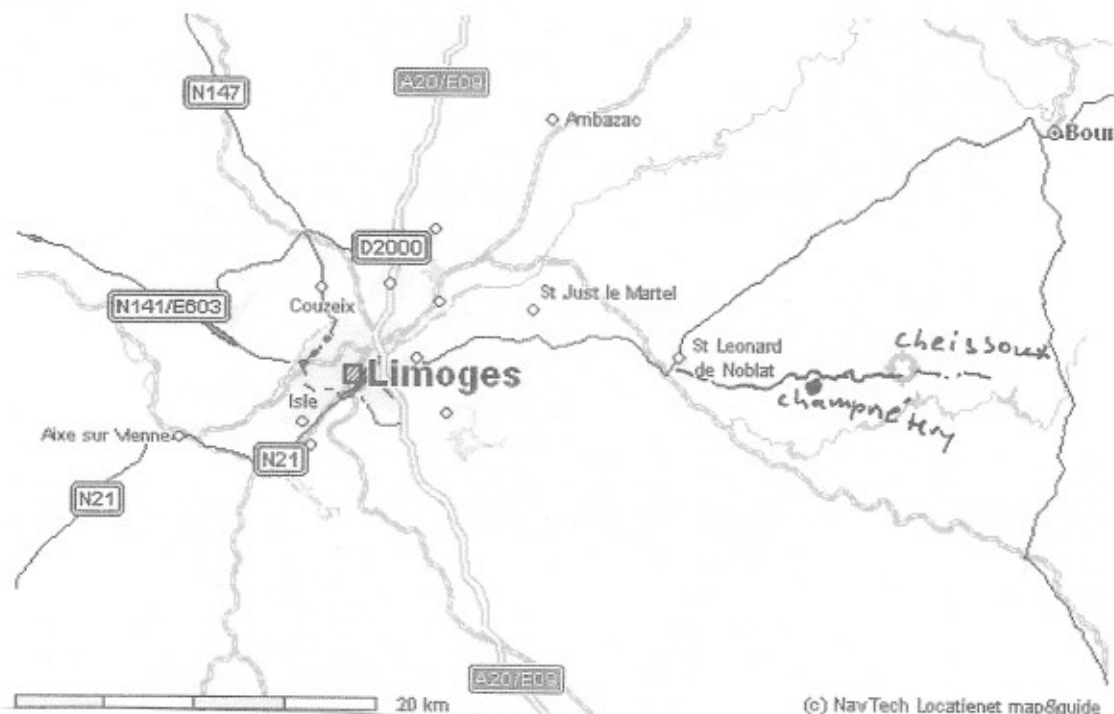

Bij aankomst Limoges richting
 St Leonard de Noblat, daarna
 richting cheissoux

Kaart

> U koos : Cheissoux (87, Frankrijk)

WAAI
 Resi
 Hôte
 Acco

TOER
 hote
 part
 cam
 rest
 bezc
 verk

PRAK
 geld
 krar
 serv
 taba
 park
 gara
 post
 kani